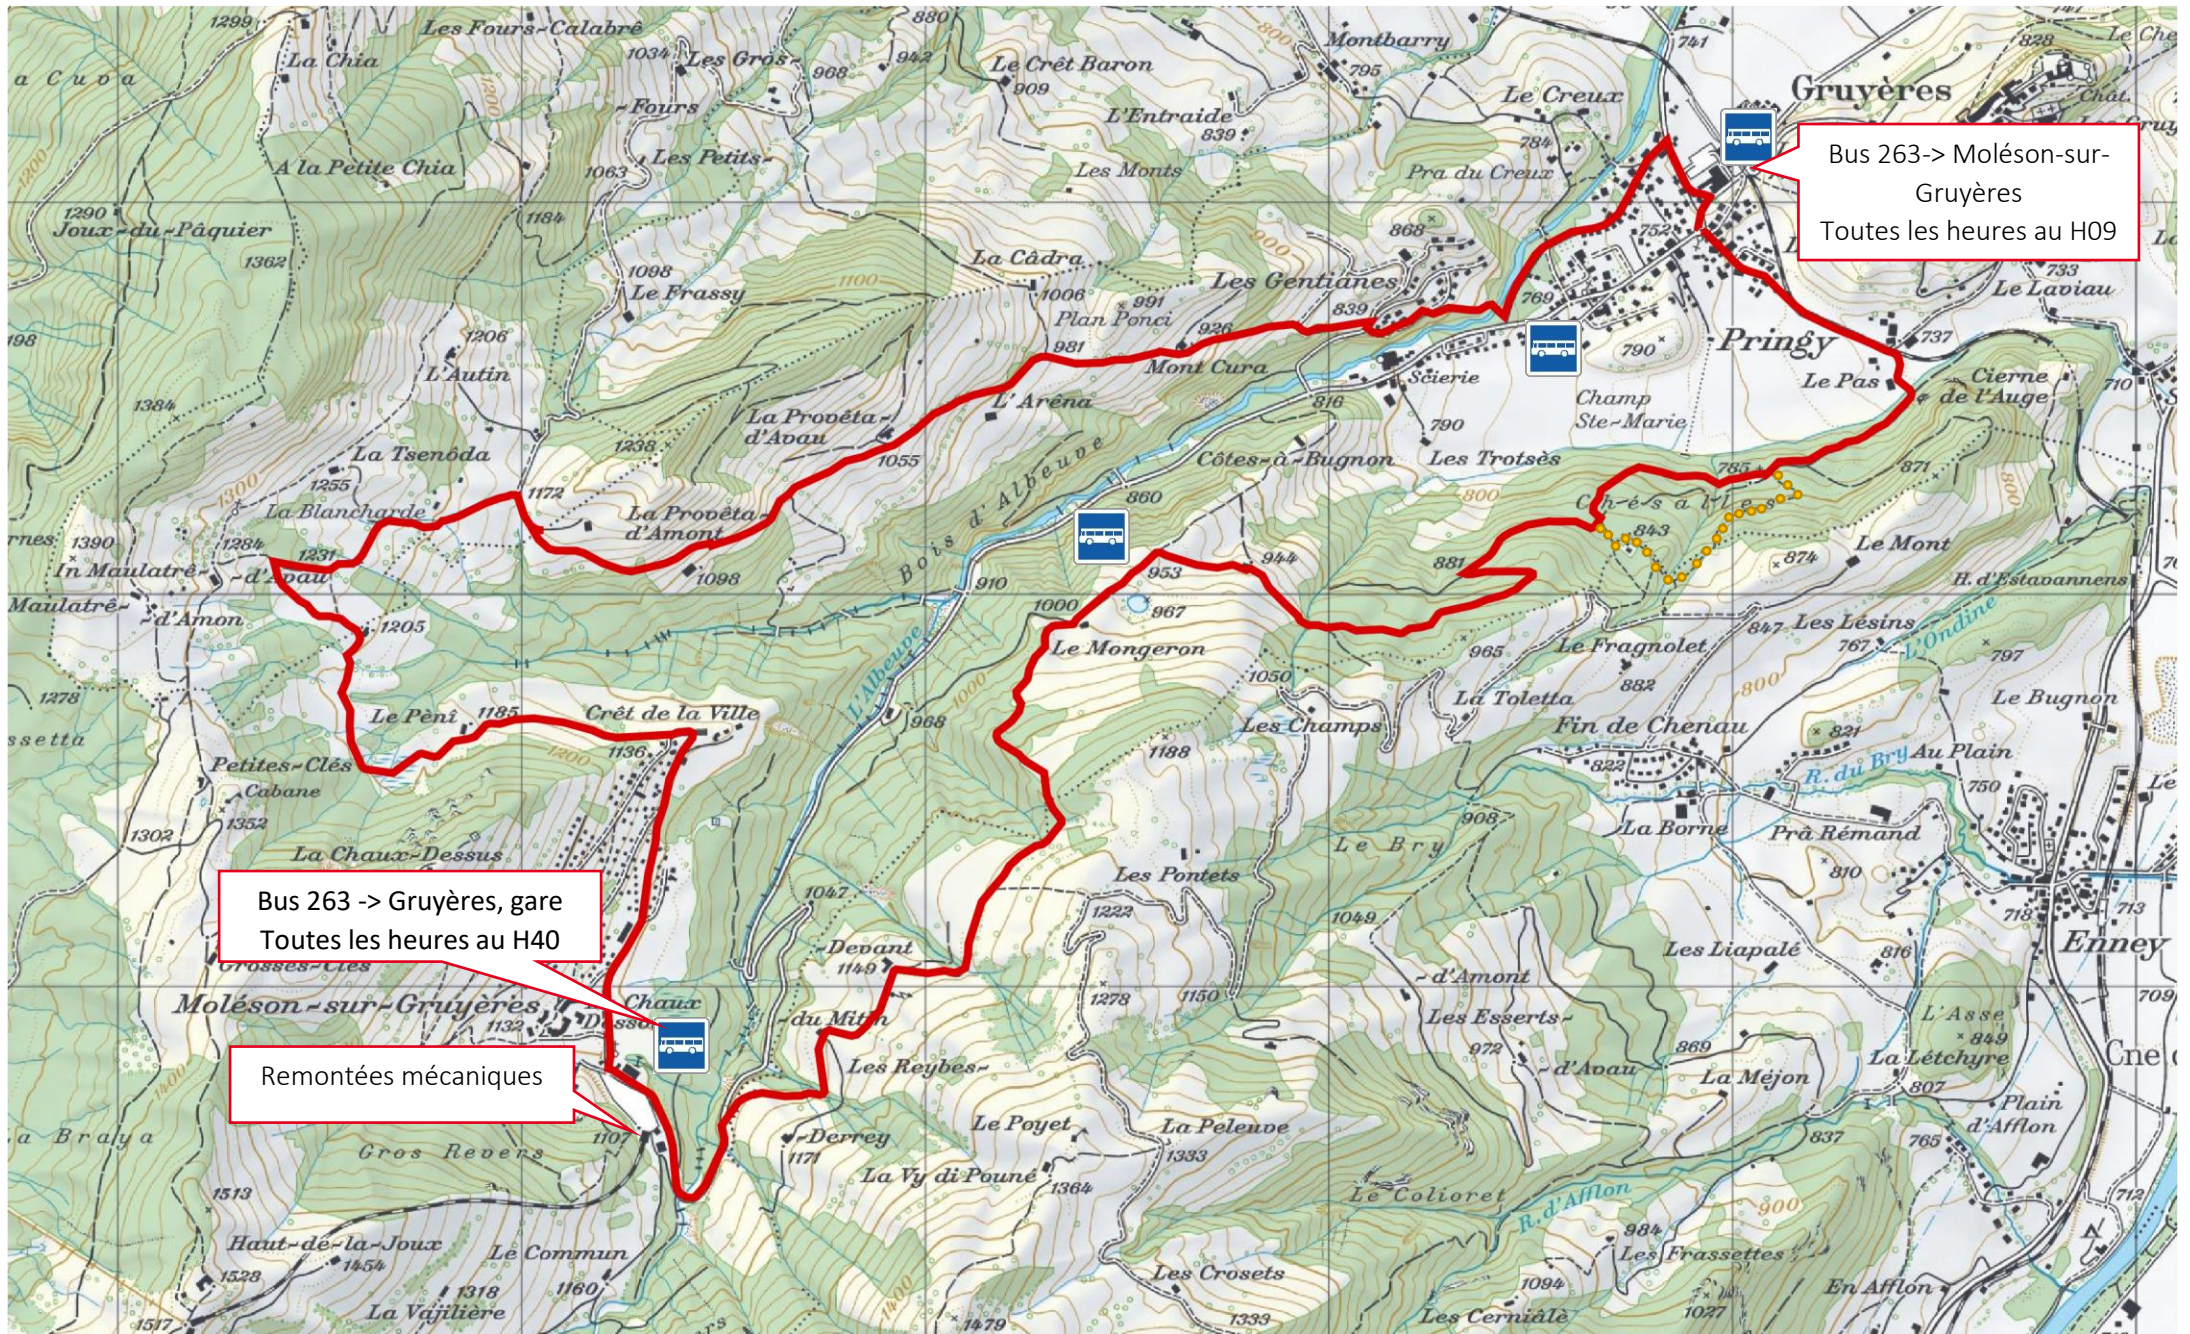

Sentiers des Fromageries

Bus 263 -> Gruyères, gare
Toutes les heures au H40

Remontées mécaniques

Bus 263 -> Moléson-sur-Gruyères
Toutes les heures au H09

Temps de marche en trajet simple : 2h00

● Déviation occasionnelle